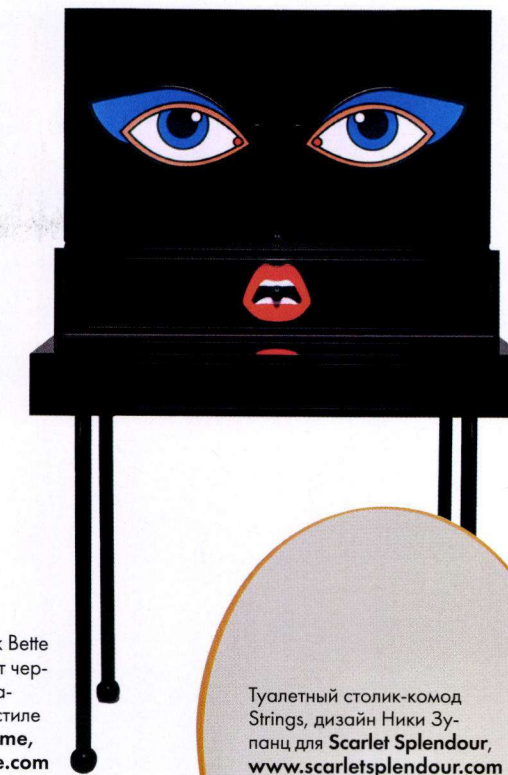

ELLE DECORATION®

ФЕВРАЛЬ — МАРТ 2021

SCANDI CHIC

ХЮГГЕ, ЛАГОМ, ДЖАПАНДИ И ДРУГИЕ
СЕВЕРНЫЕ ГОСТИ В ВАШЕМ ДОМЕ

011200 0979206 091106138838
ISSN 2412-8643
9 772412 864006
21003
>

ДЕТАЛИ СПАЛЬНИ

Туалетный столик из коллекции Melting Light сделан из массива дерева, отделан вставками из мягкой кожи и металлическими деталями цвета матового золота. Дизайн Цзянь Фэна для Turri, www.turri.it

Туалетный столик Bette Davis eyes покрыт черным лаком и украшен принтами в стиле поп-арт. Altreforme, www.altreforme.com

Туалетный столик-комод Strings, дизайн Ники Зупанц для Scarlet Splendour, www.scarletsplendour.com

Дверцы консольного столика Click от Arte Brotto отделаны металлом и инкрустацией из дерева. Модель можно использовать как письменный стол, шкаф для напитков или туалетный столик. www.artebroto.it

Туалетный столик Pebble с асимметричной столешницей и зеркалом, Living Divani, www.livingdivani.it